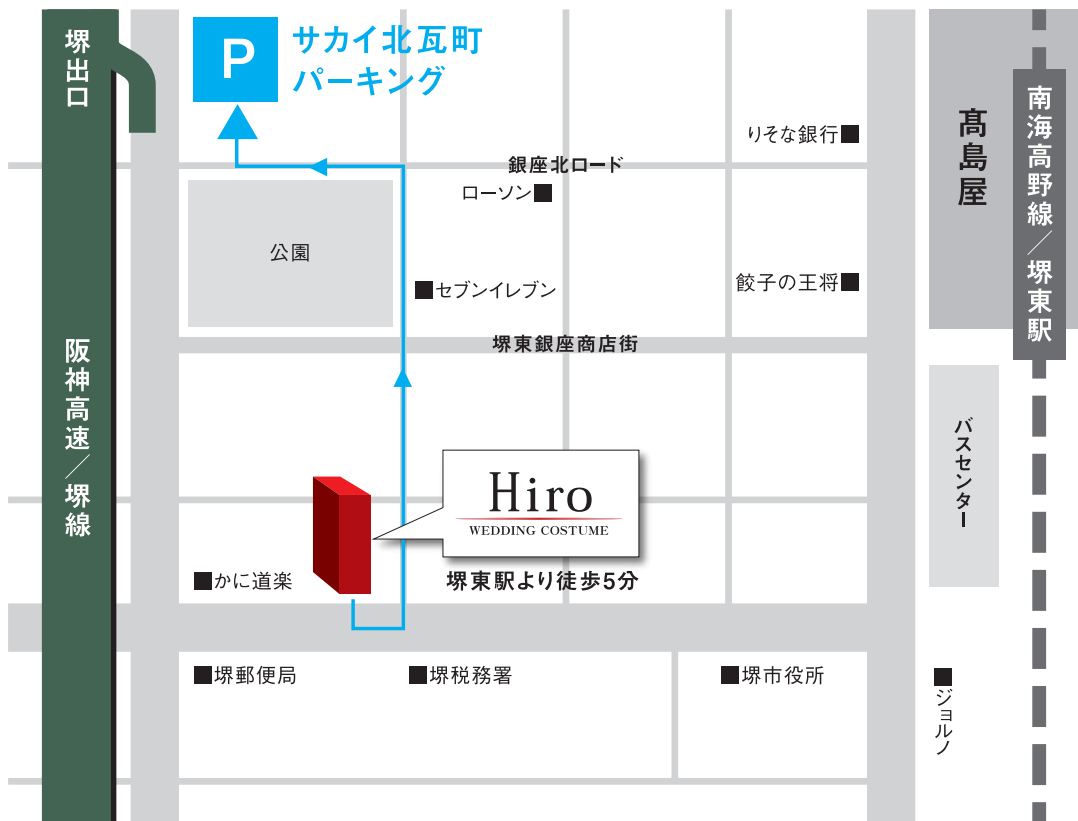

## 駐車場のご案内

下記「サカイ北瓦町パーキング」をご利用いただきましたお客様には、ご来店時間内で**1時間から最大3時間分のサービスチケット**をお渡しさせていただきます。